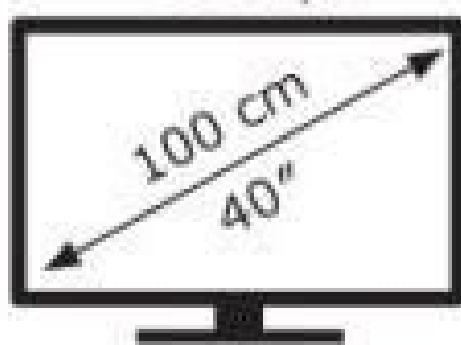

# ENERG

CHIQ

L40G7L

**47** kWh/1000h

ABCDEF**G**

**47** kWh/1000h

1920 px

1080 px